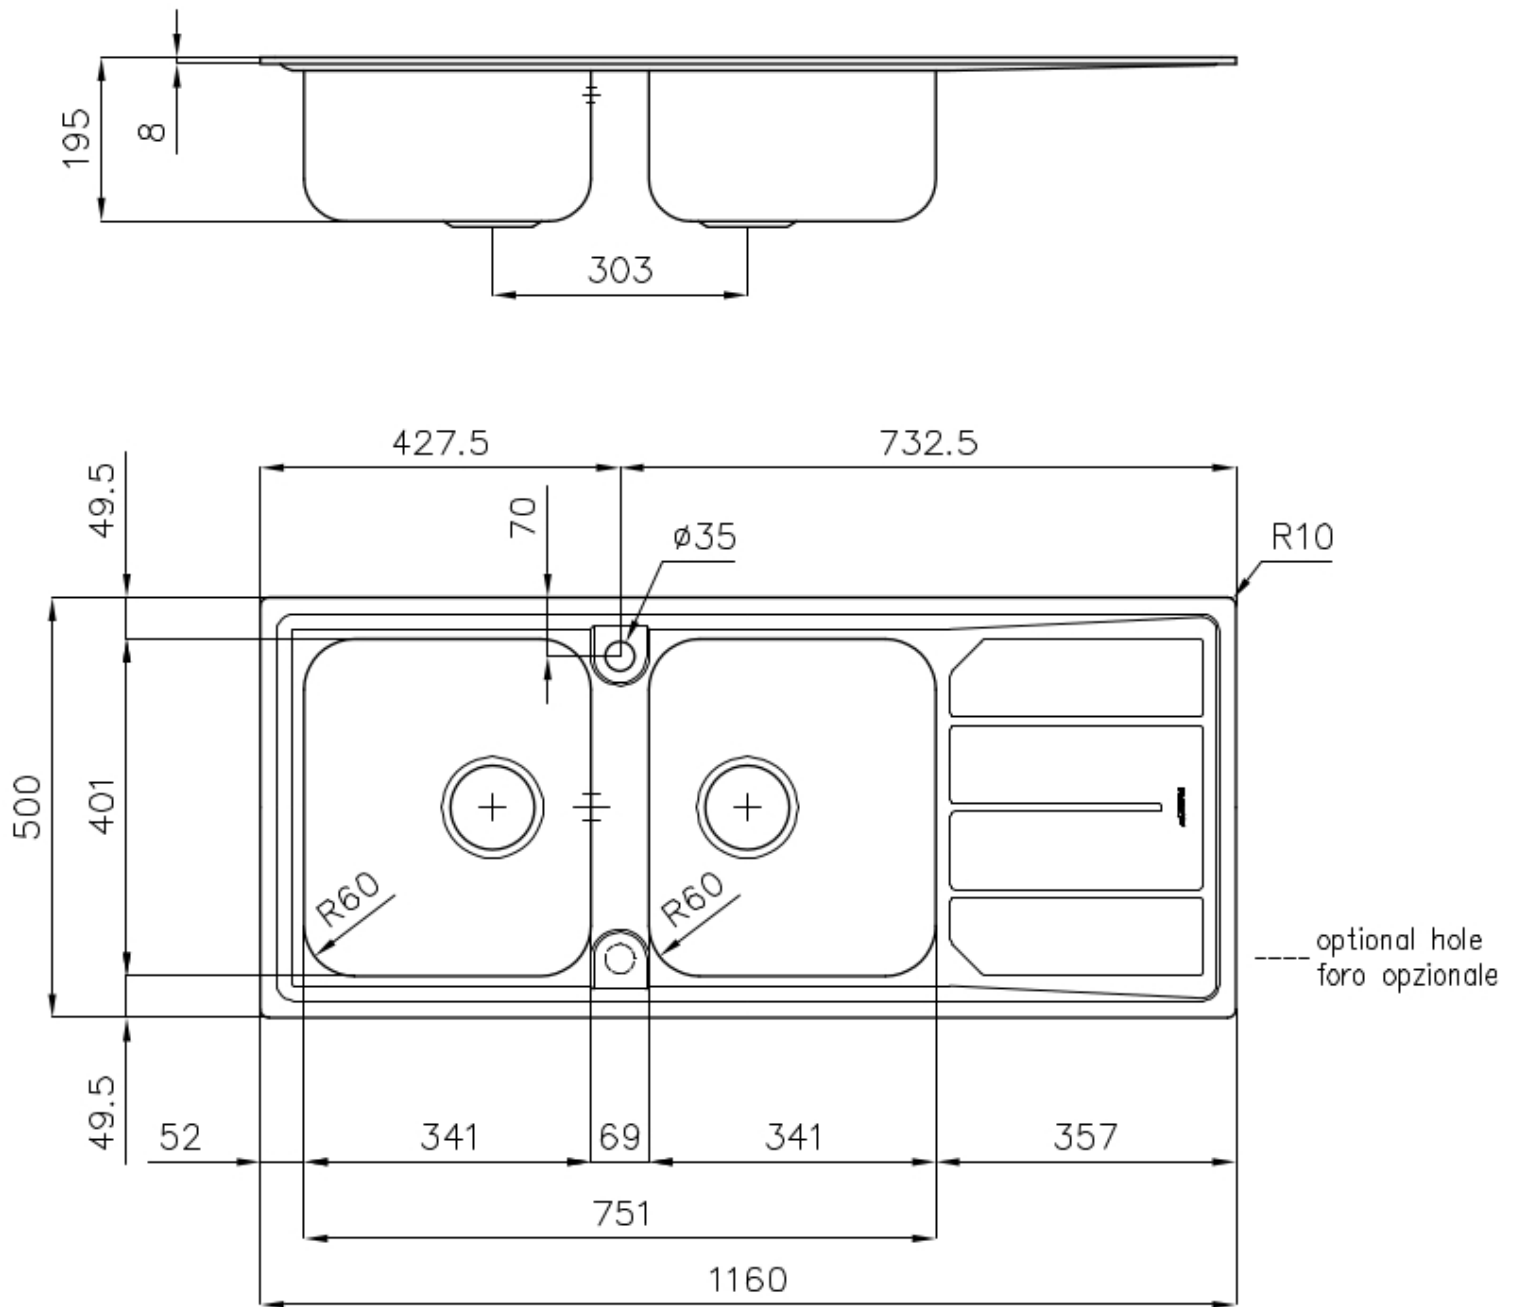

DATI TECNICI